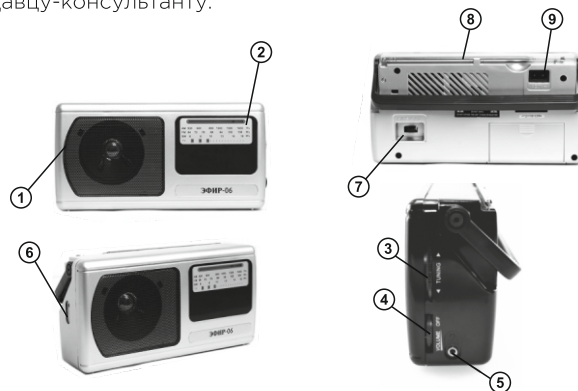

Расположение органов управления и разъемов:

(1) динамик

(2) шкала диапазонов

(3) регулятор частоты

(4) регулятор громкости / вкл.

(5) разъем для наушников

(6) разъем DC 3В для подключения
блока питания (не в компл.)