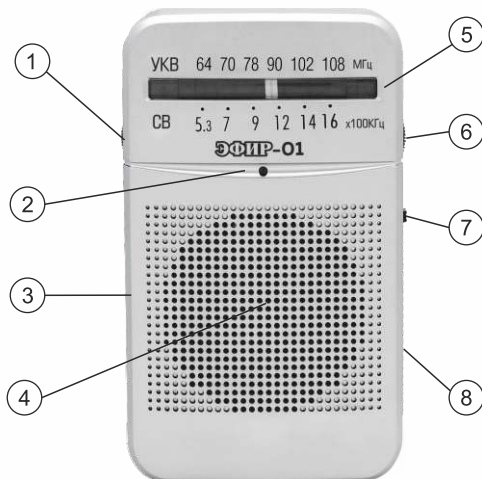

## Радиоприемник Эфир-01

Стильный радиоприемник предназначен для приема радиовещательных станций в диапазонах УКВ и СВ.

### 1. Технические характеристики

1. Диапазон приема: - УКВ 64-108 МГц  
- СВ 530-1600 КГц
2. Питание: 3В, батареек типа АА\*2шт (не в компл.)
3. Размеры: 118\*29\*72мм
4. Вес: 150г

### 2. Описание

- (1) Колесико Volume, включение приемника, регулировка громкости;
- (2) Индикатор настройки;
- (3) Разъем Phone для наушников;
- (4) Динамик;
- (5) Шкала диапазонов;
- (6) Колесико Tuning, настройка радиостанций;
- (7) Переключатель диапазонов УКВ/СВ;
- (8) Батарейный отсек.